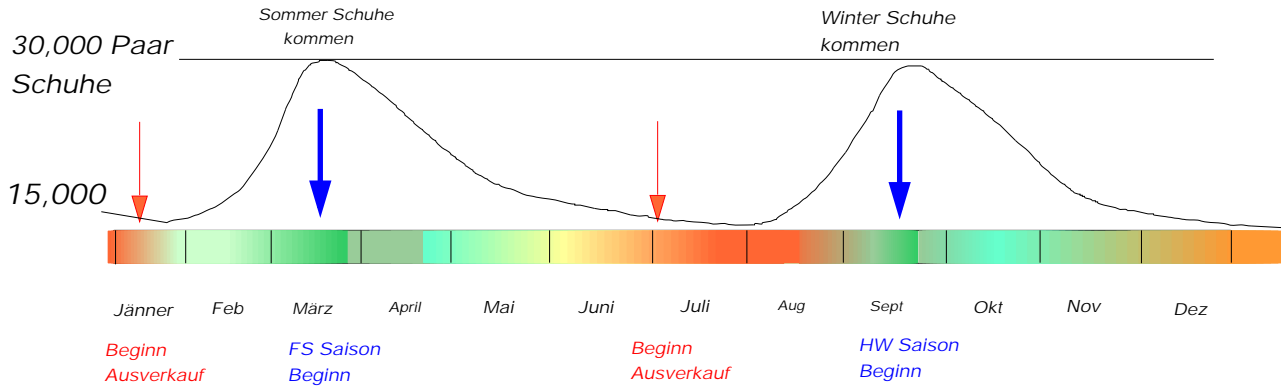

# 30,000 Paar Schuhe und mehr, Jahr für Jahr, bei DALDOSCH

- Volles Lager, über 30,000 paar Schuhe zur Auswahl, täglich kommen neue Schuhe herein.
- Saison Abverkauft, nur mehr 10- 15,000 Paare lagernd, kommen Sie trotzdem, es wartet noch so manches Schnäppchen!