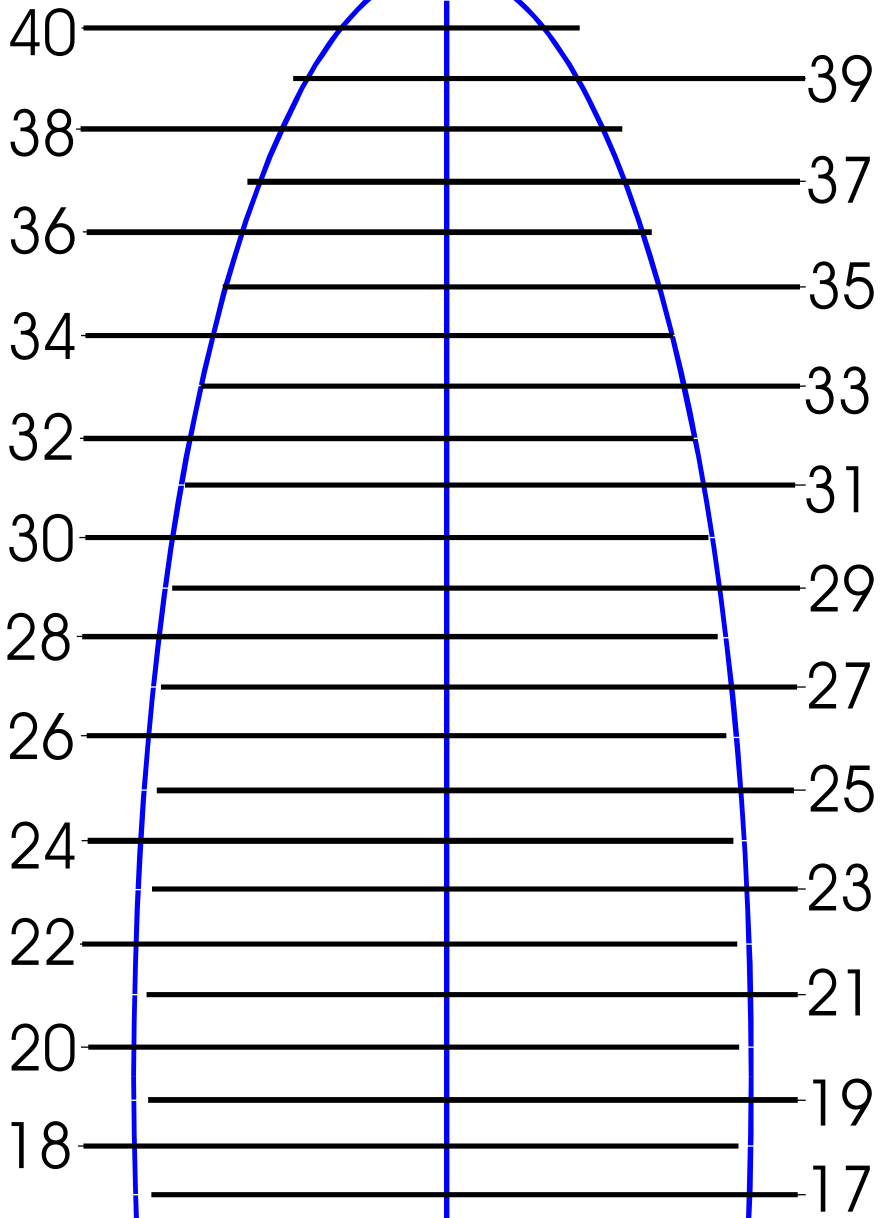

DALDOSCH Schuhgrößen Meter

www.daldosch.at

Kalibrierung:
1 Größe = 0.667cm
Pariser Stich

Kinder Schuhgrößen Meter

Ferse Heel

- RICOSTA
- DORNDORF
- AEROSOLES!
- adidas
- Clarks
- 666x
- Reebok
- FIARETT
- GISSWEIN Das Original.
- ROHDE
- HASSIA
- MEINDL
- LOWA simply more... :
- ROMIKAR
- JENNY
- VITAL
- Scholl
- Stadler WAT.K.F.R. Die Lizenz zum Wandern...
- Semler
- LEGERO
- MBT physiological footwear
- RICHTER RICHTIG JUNGE SCHUHE
- MEPHISTO M
- PERON
- ara
- Naturino World made easy
- BIRKENSTOCK Made in Germany • Tradition seit 1897
- Finn Comfort Made in Germany
- Gabor
- GORE-TEX
- Sioux SCHUHE WIE FÜR SIE GEMACHT.
- HARTJES
- FRETZ men SWITZERLAND
- ströber Ihren Füßen zuliebe
- SYMPATEx technology
- WALDLÄUFER LAUFRÜMPFCHI SPÜRBAR ERLEBEN
- superfit.
- Gabor
- solidus
- Platino
- PUMA
- Remonte
- STONEFLY ABSOLUTE COMFORT

DALDOSCH Fußgrößen Meter

www.daldosch.at

Kalibrierung:
1 Größe = 0.667cm
Pariser Stich

Kinder Fußgrößen Meter

RICOSTA

DORNDORF

AEROSOLESI

adidas