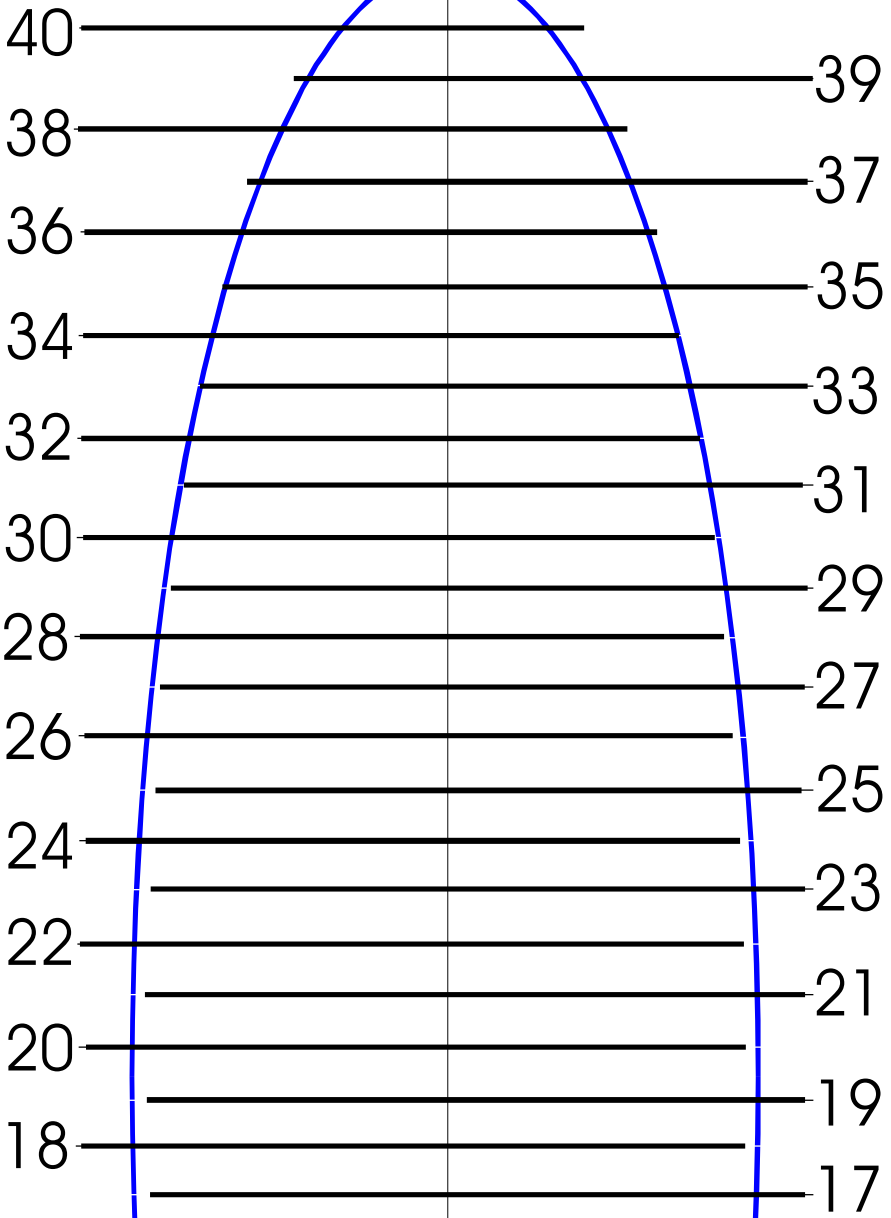

DALDOSCH Schuhgrößen Meter

www.daldosch.at

Kalibrierung:
1 Größe = 0.667cm
Pariser Stich

Kinder Schuhgrößen Meter

Ferse Heel

- RICOSTA
- DORNDORF
- AEROSOLES!
- adidas
- Clarks
- 666x
- Reebok
- FIARETT
- GISSWEIN Das Original.
- ROHDE
- HASSIA
- MEINDL
- LOWA simply more... :
- ROMIKAR
- JENNY
- VITAL
- Scholl
- Stadler WAT.K.F.R. Die Lizenz zum Wandern...
- Semler
- LEGERO
- MBT physiological footwear
- RICHTER RICHTIG JUNGE SCHUHE
- MEPHISTO M
- PERON
- ara
- Naturino World made easy
- BIRKENSTOCK Made in Germany • Tradition seit 1897
- Finn Comfort Made in Germany
- Gabor
- GORE-TEX
- Sioux SCHUHE WIE FÜR SIE GEMACHT.
- HARTJES
- FRETZ men SWITZERLAND
- ströber Ihren Füßen zuliebe
- SYMPATEx technology
- WALDLÄUFER LAUFRÜMPFCHI SPÜRBAR ERLEBEN
- superfit.
- Gabor
- solidus
- Platino
- PUMA
- Remonte
- STONEFLY ABSOLUTE COMFORT

DALDOSCH Fußgrößen Meter

www.daldosch.at

Kalibrierung:
1 Größe = 0.667cm
Pariser Stich

Kinder Fußgrößen Meter

RICOSTA

DORNDORF

AEROSOLESI

adidas